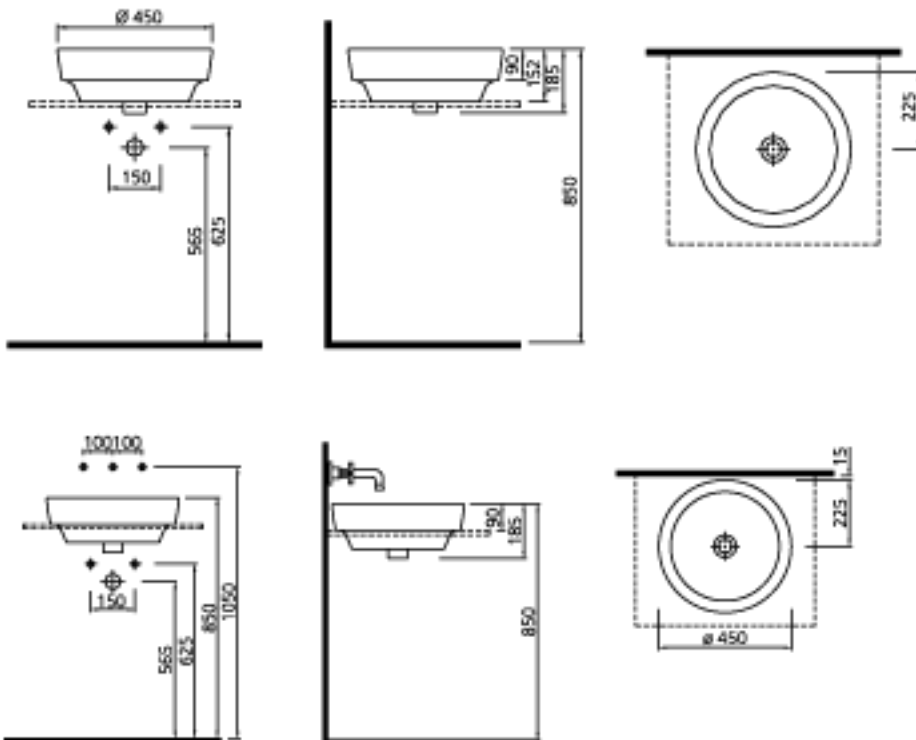

WASCHSCHALE 45CM BASICS PRO Ø45cm

Ø45cm

BASIC PRO : WEIß 00 / EASY CLEAN 01 / PERGAMON 02